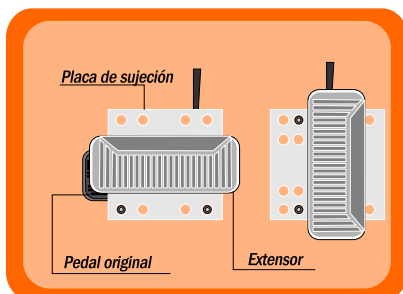

Sistema

901

Control manual de pedales

El sistema 901 de **Automobility** permite a la persona con poca o nula movilidad en sus piernas, maniobrar el volante y hacer uso de las velocidades del vehículo mediante un mecanismo de palanca, de forma que las operaciones de freno y acelerador se maniobren acercando o alejando una misma palanca.

El sistema 901 combina ingeniería aeronáutica con la verdadera movilidad. Sus componentes intercambiables proporcionan la facilidad para instalarse en diversos vehículos sin tener que hacer modificaciones en su estructura (se coloca con cinchos y broches alrededor de la base del volante) manteniendo la calidad y seguridad de los estándares más altos.

Contamos con diversos modelos y aplicaciones del Sistema 901 como son; **GMC 8205, FORD 8298 y CHRYSLER 8299**. Le invitamos a que se comunique con nosotros para orientarle y ofrecerle el sistema de control manual más adecuado a sus necesidades.

Los extensores de pedal le permiten acercar su pedal en rangos de 2, 3 o hasta 4" por encima del nivel original del pedal de fábrica. Se instalan de forma sencilla y rápida, y no es necesario hacer modificación alguna a su vehículo, pues se fijan abrazando el pedal original entre 2 placas metálicas unidas mediante tornillería, lo cual da la facilidad de instalarse tanto en pedales rectangulares como cuadrados.